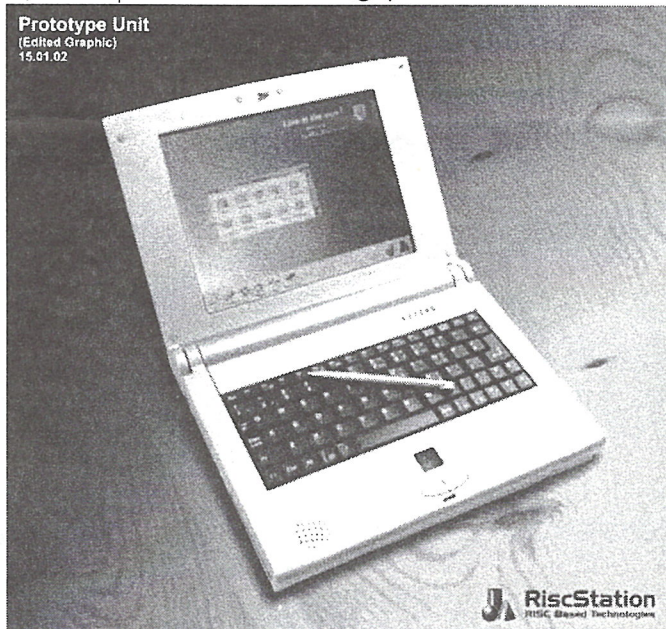

Als muis is een touchpad aangebracht met 2 knoppen. Via een aanwezige USB aansluiting zal het aansluiten van een externe muis wellicht mogelijk worden als de drivers hiervoor beschikbaar zullen komen.

Het toetsenbord is compact zoals gebruikelijk bij dit soort computers en de kleur van de toetsen is zwart zodat ze een mooie esthetische combinatie met de aluminium kleur van de behuizing vormen.

De processor is de Arm7500FPE die op 64Mhz zal worden geklokt. Deze heeft een verwerkingskracht die nog hoger ligt dan een RiscPC met een Arm710 cpu en

is bij sommige bewerkingen sneller dan de nieuwste computers met een StrongArm 233 Mhz !

Het besturingssysteem is RISCOS4.03 een aanpassing op versie 4.02 speciaal voor de portable. RiscOS Select wordt voor alsnog niet ondersteund maar zou in de toekomst tot de mogelijkheden kunnen behoren. Om diefstal van en toegang tot de computer moeilijk te maken, is het technisch mogelijk de gegevens van de bezitter in de computer aan te brengen. Hoe dit zal worden toegepast zal later

uit de doeken worden gedaan.

Het werkgeheugen is standaard 64MB 50ns. In de toekomst zou een extra uitbreidingslot voor extra geheugen tot de mogelijkheden kunnen behoren.

De hardeschip heeft 10Gb ruimte en is 2,5" groot. Wellicht is een upgrade naar 20Gb als optie mogelijk bij lancering van de computer.

Docking Station is als optie erbij te